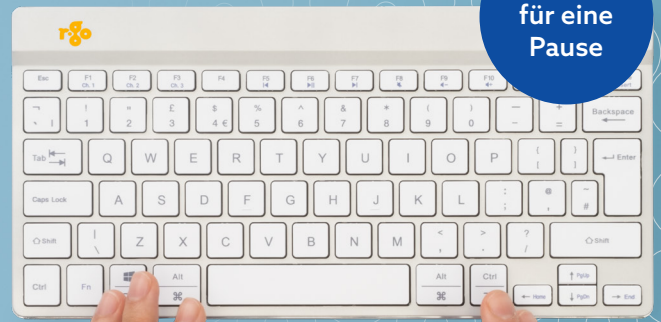

R-Go Break

Ihr persönlicher Pausencoach

Kurze Bewegungen während Ihres Arbeitstages sind wichtig für Ihre Gesundheit! Mikropausen verhindern eine Überlastung der kleinen Muskeln und Sehnen und verbessern Ihre Konzentration. Da Pausen oft vergessen werden, wenn man konzentriert arbeitet, haben wir ein Pausentool entwickelt, das Sie daran erinnert, Ihre Arbeit rechtzeitig zu unterbrechen.

Die patentierte R-Go Break Software zeigt durch Farbsignale an, wann es Zeit ist, eine Pause zu machen. Während Sie die Tastatur benutzen, wechselt das Licht die Farbe, wie bei einer Ampel:

- Grün: Sie arbeiten gesund!
- Orange: Zeit für eine Pause
- Rot: Sie haben eine Pause verpasst

Auf diese Weise erhalten Sie ein positives Feedback zu Ihrem Pausenverhalten. Laden Sie die **R-Go Break Software** herunter (www.r-go-break.com).

Wir sorgen für unsere Umwelt

Wir bemühen uns um Kreislaufwirtschaft bei der Entwicklung und Herstellung unserer Produkte. Für dieses Engagement haben wir das **Ecovadis Platinum-Zertifikat** erhalten.

- ✓ Der gesamte Kunststoff und das Aluminium, die für unsere Compact Tastaturen verwendet werden, sind zu 100% recycelt.
- ✓ Umweltfreundliche Verpackung aus recyceltem Karton mit FSC-zertifizierten Hüllen.

R-Go Compact Tastatur Sortiment

Alle Tastaturen sind in Schwarz und Weiß erhältlich!

		R-Go Compact Break	R-Go Numpad Break	R-Go Compact	R-Go Hygienische Tastaturschutz
Verkabelt	Schwarz	RGOCOUSWDBL ⁽¹⁾	RGOCONMWDBL	RGOECQYBL ⁽¹⁾	Nur für R-Go Compact Break Tastaturen. • Für alle EU-Layouts: RGOHCKCEU79 • Für US-Layout: RGOHCKCUS78
	Weiß	RGOCOUSWDWH ⁽¹⁾	RGOCONMWDWH	RGOECQYW ⁽¹⁾	
Kabellos ⁽²⁾	Schwarz	RGOCOUSWLBL ⁽¹⁾	RGOCONMWLBL	•	
	Weiß	RGOCOUSWLWH ⁽¹⁾	RGOCONMWLWH	•	

⁽¹⁾ Verfügbar in AZERTY (BE), AZERTY (FR), QWERTY (IT), QWERTY (ND), QWERTY (UK), QWERTY (US), QWERTZ (DE). Andere Layouts auf Anfrage.

⁽²⁾ Alle kabellosen Compact Break Tastaturen verbinden sich über Bluetooth 5.0.

Alle Artikelnummern finden Sie auf unserer Website.