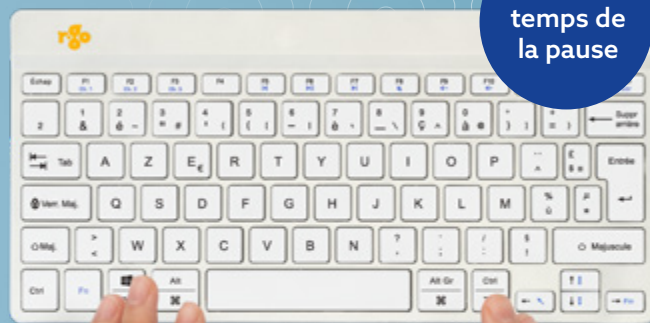

R-Go Break

Votre coach personnel pour les pauses

De courts mouvements au cours de votre journée de travail sont essentiels pour votre santé ! Les micro-pauses évitent la surcharge des petits muscles et des tendons et améliorent votre concentration. Parce que les pauses sont souvent oubliées lorsque vous êtes concentré sur votre travail, nous avons développé un outil de pause qui vous rappelle d'interrompre votre travail à temps.

Le logiciel breveté R-Go Break utilise des signaux de couleur pour indiquer quand il est temps de faire une pause. Pendant l'utilisation du clavier, la lumière change de couleur, comme un feu de circulation:

- Vert: vous travaillez sainement!
- Orange: Il est temps de faire une pause
- Rouge: Vous avez manqué une pause

Vous recevrez ainsi un retour d'information positif sur votre comportement en matière de pause. Téléchargez le **logiciel R-Go Break** (www.r-go-break.com).

C'est
temps de
la pause

Vous avez manqué
une pause

Vous travaillez
sainement!