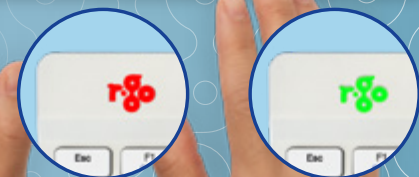

R-Go Break

Votre coach personnel pour les pauses

De courts mouvements au cours de votre journée de travail sont essentiels pour votre santé ! Les micro-pauses évitent la surcharge des petits muscles et des tendons et améliorent votre concentration. Parce que les pauses sont souvent oubliées lorsque vous êtes concentré sur votre travail, nous avons développé un outil de pause qui vous rappelle d'interrompre votre travail à temps.

Le logiciel breveté R-Go Break utilise des signaux de couleur pour indiquer quand il est temps de faire une pause. Pendant l'utilisation du clavier, la lumière change de couleur, comme un feu de circulation:

- Vert: vous travaillez sainement!
- Orange: Il est temps de faire une pause
- Rouge: Vous avez manqué une pause

Vous recevrez ainsi un retour d'information positif sur votre comportement en matière de pause. Téléchargez le **logiciel R-Go Break** (www.r-go-break.com).

C'est
temps de
la pause

Vous avez manqué
une pause

Vous travaillez
sainement!