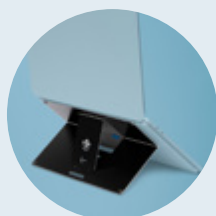

R-Go Riser: assortiment de supports pour ordinateurs portables

	R-Go Riser Attachable	R-Go Riser Flexible	R-Go Riser Document	R-Go Riser Duo
	RGORIATBL	RGORISTBL / RGORISTI	RGORIDOCBL	RGORIDUOBL
Pour ordinateur portable ou tablette	Ordinateur portable	Ordinateur portable	Ordinateur portable	Les deux
Intégré à l'ordinateur portable	Oui	•	•	•
Porte-documents intégré	•	•	Oui	•
Nombre de positions	4	5	4	4
Couleur	Noir	Noir / Argent	Noir	Noir

Restez en contact

✉ info@r-go-tools.com

🌐 www.r-go-tools.fr