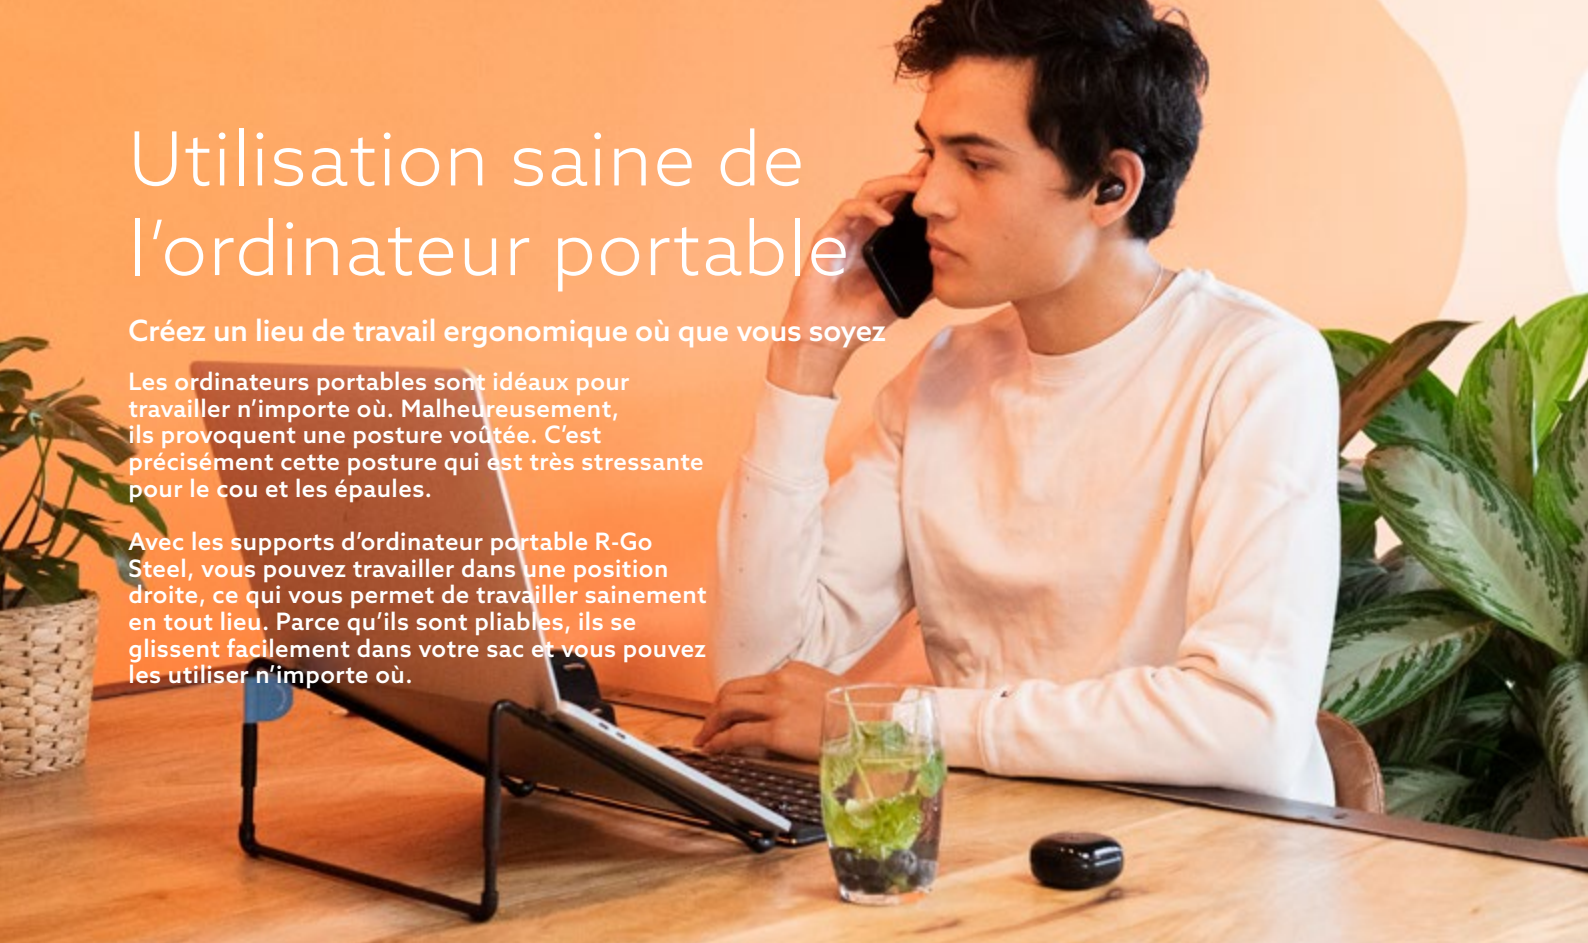

Parfait pour le bureau ou la route!

R-Go Steel Travel & Office Support pour ordinateur portable

Pour créer votre propre lieu de travail sain.

Stimule une posture droite

Ces supports ergonomiques pour ordinateurs portables placent votre ordinateur portable à hauteur des yeux. Ainsi, vous vous tenez droit devant votre écran et évitez les douleurs gênantes au niveau du cou et du dos.

Support d'ordinateur portable pliable

Le support de voyage pour ordinateur portable est pliable et donc facile à emporter.

Utilisation saine de l'ordinateur portable

Créez un lieu de travail ergonomique où que vous soyez

Avec les supports d'ordinateur portable R-Go Steel, vous pouvez travailler dans une position droite, ce qui vous permet de travailler sainement en tout lieu. Parce qu'ils sont pliables, ils se glissent facilement dans votre sac et vous pouvez les utiliser n'importe où.