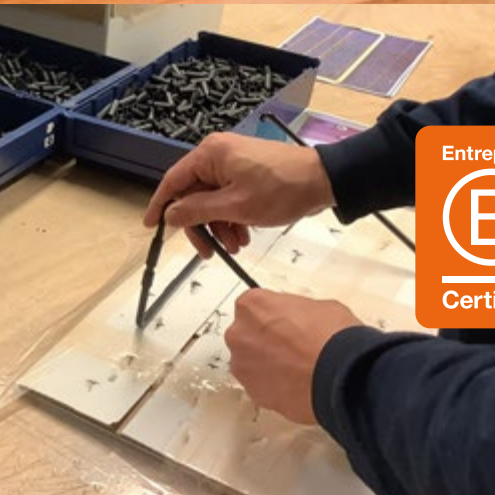

Avec les supports d'ordinateur portable R-Go Steel, vous pouvez travailler dans une position droite, ce qui vous permet de travailler sainement en tout lieu. Parce qu'ils sont pliables, ils se glissent facilement dans votre sac et vous pouvez les utiliser n'importe où.