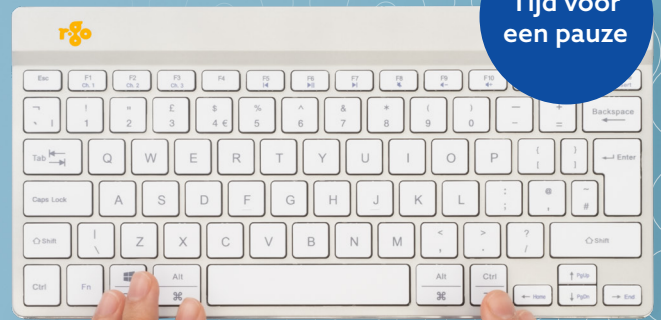

R-Go Break

Jouw persoonlijke pauze-coach

Korte bewegingen tijdens je werkdag zijn van vitaal belang voor je gezondheid! Micropauzes voorkomen overbelasting van kleine spieren en pezen en verbeteren je concentratie. Omdat pauzes vaak worden vergeten als je geconcentreerd aan het werk bent, hebben we een pauzetoel ontwikkeld die je eraan herinnert om je werk op tijd te onderbreken.

De gepatenteerde R-Go Break software gebruikt kleursignalen om aan te geven wanneer het tijd is om pauze te nemen. Tijdens het gebruik van het toetsenbord verandert het licht van kleur, net als een verkeerslicht:

- Groen: je werkt gezond!
- Oranje: tijd voor een pauze
- Rood: Je hebt een pauze gemist

Op deze manier krijg je positieve feedback over je pauzegegedrag. Download de **R-Go Break software** (www.r-go-break.com).

We geven om ons milieu

We streven naar circulariteit in het ontwerp en de productie van onze producten. Voor deze inzet hebben we het **Ecovadis Platinum certificaat** ontvangen.

- ✓ Al het plastic en aluminium dat wordt gebruikt voor onze Compact toetsenborden is 100% gerecycled.
- ✓ Milieuvriendelijke verpakking van gerecycled karton met FSC-gecertificeerde hoezen.

Assortiment R-Go Compact Toetsenborden

Alle toetsenborden zijn verkrijgbaar in zwart en wit!

		R-Go Compact Break	R-Go Numpad Break	R-Go Compact	R-Go Hygiënische Siliconenhoes
Bedraad	Zwart	RGOCOUSWDBL ⁽¹⁾	RGOCONMWDBL	RGOECQYBL ⁽¹⁾	Alleen voor R-Go Compact Break toetsenborden. • Voor alle EU-layouts: RGOHCKCEU79 • Voor US layout: RGOHCKCUS78
	Wit	RGOCOUSWDWH ⁽¹⁾	RGOCONMWDWH	RGOECQYW ⁽¹⁾	
Draadloos ⁽²⁾	Zwart	RGOCOUSWLBL ⁽¹⁾	RGOCONMWLBL	•	
	Wit	RGOCOUSWLWH ⁽¹⁾	RGOCONMWLWH	•	

⁽¹⁾ Verkrijgbaar in AZERTY (BE), AZERTY (FR), QWERTY (IT), QWERTY (ND), QWERTY (UK), QWERTY (US), QWERTZ (DE). Andere indelingen op aanvraag.

⁽²⁾ Alle draadloze Compact Break toetsenborden maken verbinding via Bluetooth 5.0.

Ga voor alle artikelnummers naar onze website.